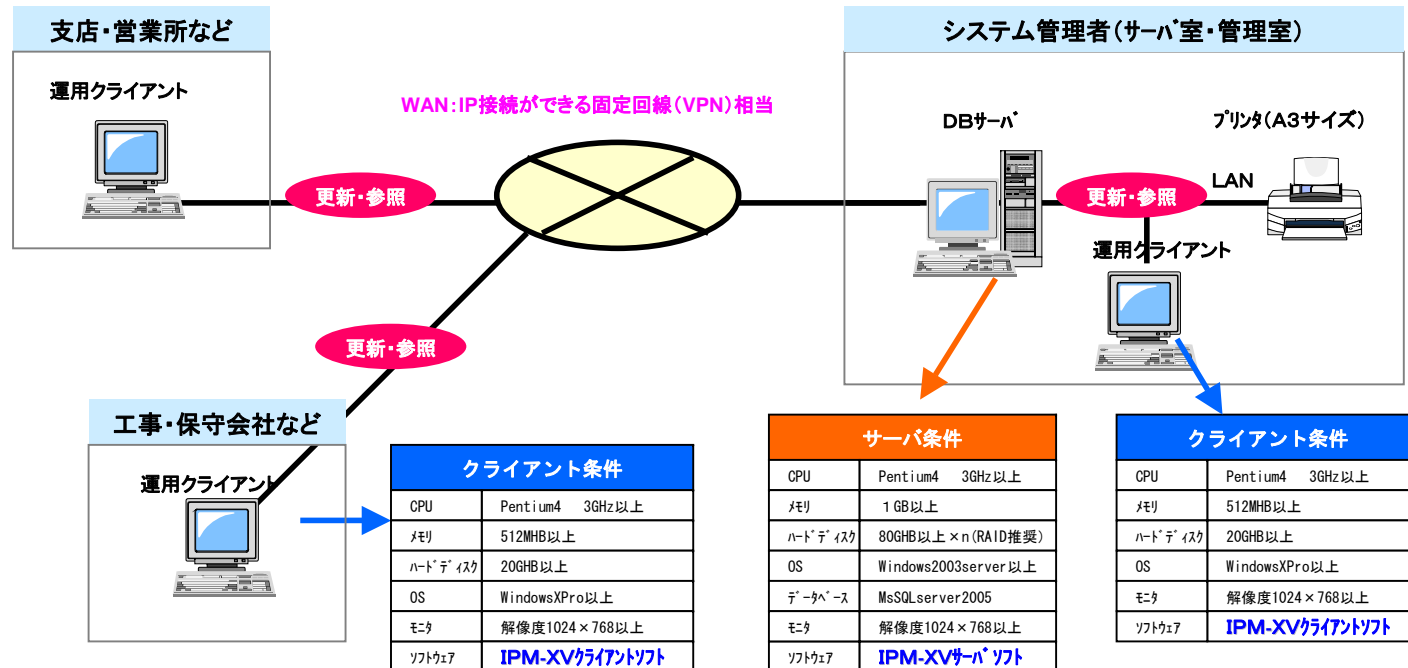

# システムの基本仕様

Windows-XP  
Ms-SQLserver

機能項目	機能内容	A-Type	B-Type
IPアドレス計画管理	IPアドレス割付計画図	×	○階層化
	サブネットグループ割付	×	○階層化
	IPアドレス割付管理リスト	○自由登録	○階層化
機器構成管理	機器実装図	×	○
	機器用品管理リスト	○	○
	機器ポート管理リスト	○	○
	機器接続図	○	○ V-LANやハッチ含
支援機能他	接続テスト機能	○簡易	○オプション
	接続監視機能	○簡易	○オプション
	IP申請配布(web)機能	×	○オプション
マスタ管理	機器マスタ	×	○
	施設マスタ	×	○
運用管理	データ保護	○	○
	ユーザ管理	×	○
システム構成	スタンドアロン構成	○更新参照者1人	○
	サーバ・クライアント構成	×	○
	適用領域	小～中規模	広域で中～大規模

# システム構成(例)

## 【IPM-XV】のトータル機能

ネットワークの構築ミスの低減と迅速な復旧！！

- ① IPアドレス重複付与の回避  
⇒ 人的ミスによるシステムダウンを回避
- ② IP機器の構成とポート接続を正確に管理  
⇒ 支援機能による拡張計画の合理化
- ③ 各種図面・管理表のデータベース化  
⇒ 電子データによる正確化と迅速な状況把握
- ④ IP機器接続監視機能  
⇒ 常時運用機器の監視と新規接続機器の把握