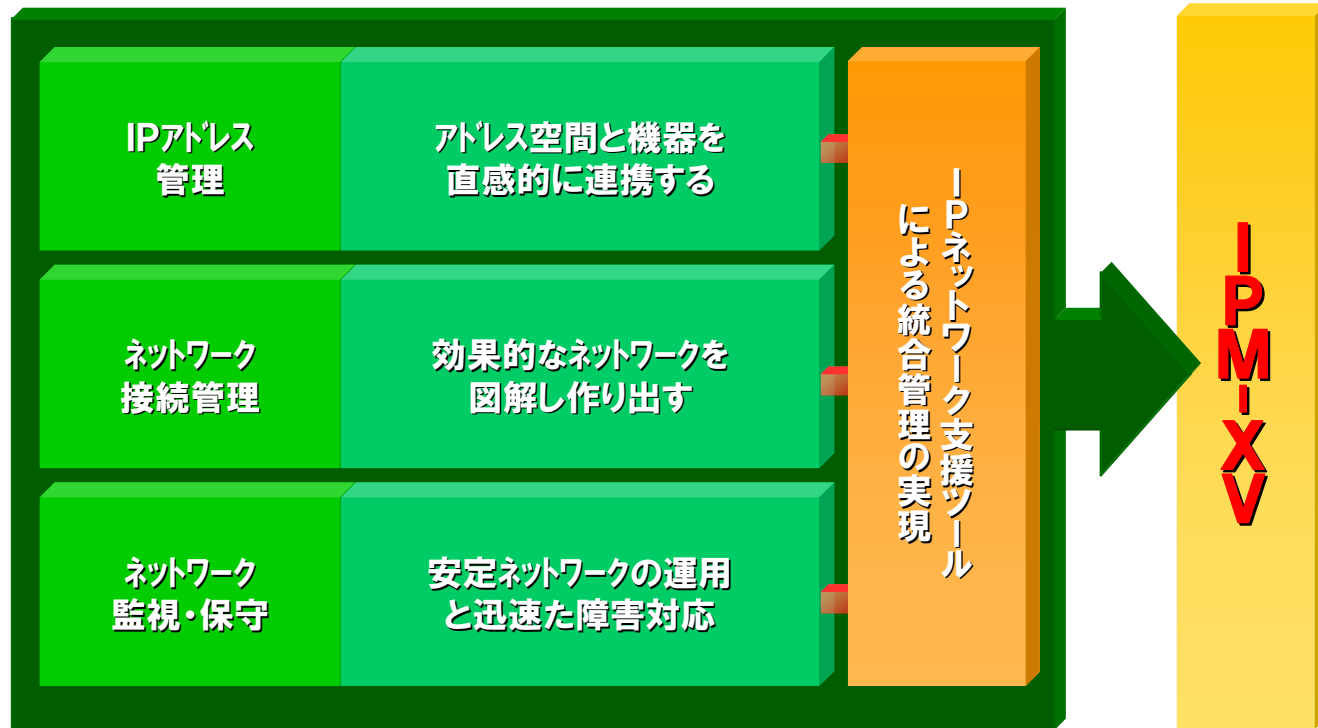

IPネットワーク設計・管理・保守の三要素

【IPM-XV】がネットワーク管理技術業務をを切り開く！